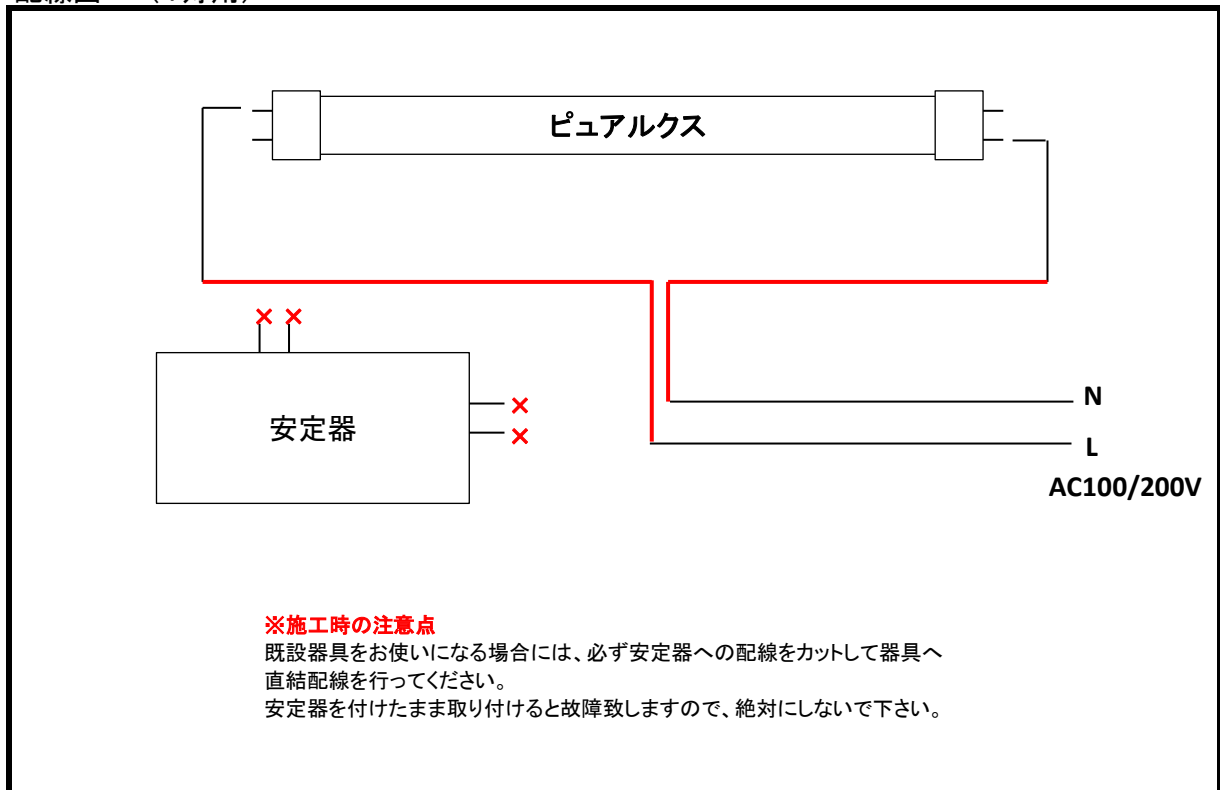

配線図 (1灯用)

PAG1

1/2

商品名

SSJD020-12

作成

川島

国重工業株式会社

KUNISHIGE
LED