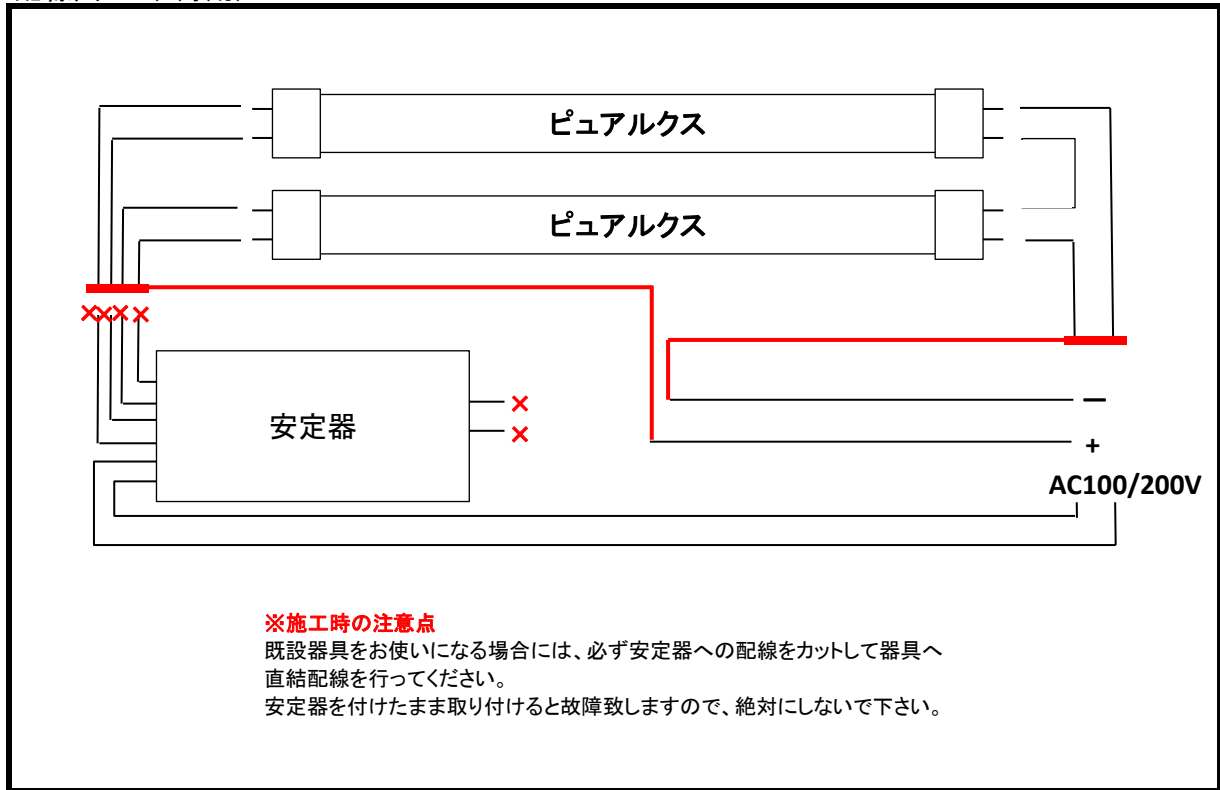

仕様書

商品名	purelux
型名	SSJD020-12

配線図 (2灯用)

PAGI	2/2	商品名	SSJD020-12
作成	川島		国重工業株式会社

KUNISHIGE
LED